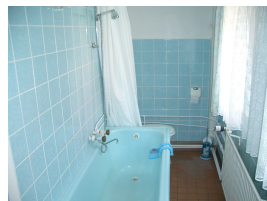

Ferienwohnung Formella

Sie suchen ein Urlaubsziel in der Sächsischen Schweiz? Was erwartet Sie - eine gemütliche Ferienwohnung, 62 qm groß, ruhig, idyllisch und doch verkehrsgünstig gelegen, in der ersten Etage des Hauses mit viel Platz für 2-4 Personen. Einkaufsmöglichkeiten befinden sich im Ort. Telefon ist im Haus. Ihr Fahrzeug parken Sie direkt auf dem Grundstück.

Zur Verfügung steht Ihnen ein großer Wohn- / Schlafraum

mit bequemen Polstermöbeln, Radio, SAT-TV und einem Doppelbett. Ab einer Belegung mit 3 Personen oder in Absprache bieten wir ein zweites, ruhig gelegenes, Schlafzimmer an, ebenfalls mit Doppelbett.

Im Wohnraum ist eine zusätzliche Aufbettung möglich.

Die geräumige Küche kann von beiden Schlafräumen aus genutzt werden und verfügt auch über eine gemütliche Sitzecke. Kochgelegenheit, Kühlschrank, Mikrowelle, Kaffeemaschine und Radio sind vorhanden.

Das Badezimmer ist mit Dusche Badewanne, Waschbecken und WC ausgestattet.

Zum Entspannen finden Sie am Haus eine Terrasse mit Gartenmöbeln und Grillmöglichkeit. Wir bitten unsere Gäste, in der Wohnung nicht zu rauchen. Bettwäsche und Handtücher werden als Erstausrüstung gestellt. Die Endreinigung ist im Preis inklusive.